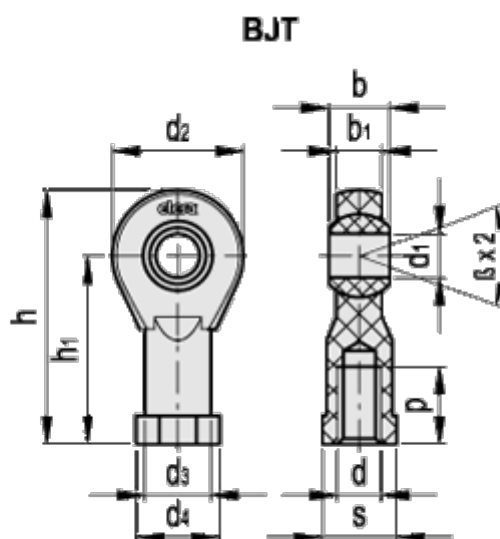

Varenummer: 2308470001

Beskrivelse: Kunststof ledhoved BJT-M6, Indvendigt gevind  
ELESA 470001

## Mål

b = 9.0

P = 12

d = M6

s = 11

d1 = 6.00

d2 = 20

d3 = 10

d4 = 13

h = 40

h1 = 30